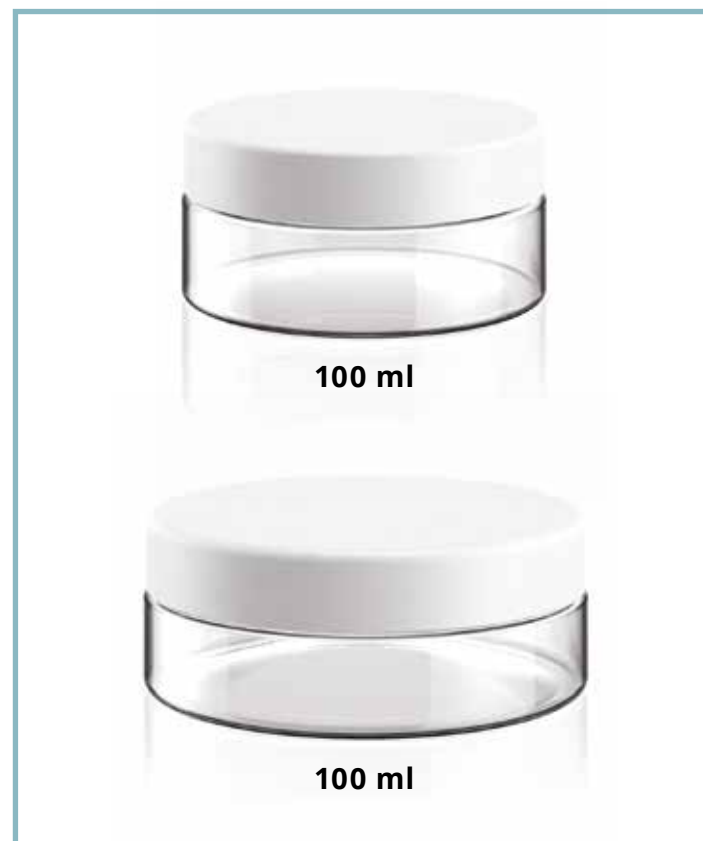

300 ml

500 ml

1000 ml

100 ml

250 ml

250 ml

75 ml

150 ml

50 ml

200 ml

DIMENSIONE SIZE TAILLE	ml	OZ	Ø mm	H mm	RB	SUPERFICIE DECORABILE PRINTING AREA SURFACE DÉCORABLE	ml	LxH mm	Ø mm
	50	1,7	65,3	31,1	73		50	190X10	50
75	2,6	76,2	32,1	109	75	220X10	65		
100	3,5	76,2	37,1	131	100	220X17	65		
100	3,5	92,8	36,7	179	100	280X15	75		
150	5,2	92,8	41,2	210	150	280X20	75		
200	7,0	92,8	48,7	259	200	280X25	75		
250	8,8	92,8	55,7	306	250	280X32	75		
250	8,8	101,0	57,8	365	250	300X30	80		
300	10,6	92,8	63,2	357	300	280X40	75		
500	17,6	101,0	86,4	583	500	300X58	80		
1000	35,3	101,0	149,8	1083	1000	300X115	80		

TUTTI I NOSTRI PRODOTTI SONO DISPONIBILI IN UNA GAMMA POTENZIALMENTE INFINITA DI COLORI.
ALL OUR PRODUCTS ARE AVAILABLE IN A POTENTIALLY UNLIMITED RANGE OF COLOURS.
TOUS NOS PRODUITS SONT DISPONIBLES DANS UNE PALETTE POTENTIELLEMENT INFINIE DE COULEURS.

TAPPO / CAP / COUVERCLE 50 ml PP

FLIP-TOP LUCIDO O SATINATO
FLIP-TOP GLOSSY OR FROSTED
FLIP-TOP BRILLANT OU MAT

TAPPO / CAP / COUVERCLE 50-75-100-150-200-250-300 ml

CON INCAVO LUCIDO O SATINATO
HOLLOW CAP GLOSSY OR FROSTED
RENTRANT BRILLANT OU MAT

PIATTO ALTO LUCIDO O SATINATO
FLAT TALL GLOSSY OR FROSTED
PLAT HAUT BRILLANT OU MAT
(NO 100 ML)

PIATTO LUCIDO O SATINATO
FLAT GLOSSY OR FROSTED
PLAT BRILLANT OU MAT

PIATTO LUCIDO SOPRA
E SATINATO INTORNO
FLAT GLOSSY TOP AND FROSTED
AROUND
BRILLANT SUR LE DESSUS ET
MAT AUTOUR

TIPO ALLUMINIO
ALUMINIUM TYPE
TYPE ALUMINIUM

ARROTONDATO LUCIDO
O SATINATO
ROUNDED GLOSSY OR FROSTED
ARRONDI BRILLANT OU MAT

BI-COLOR BOMBATO LUCIDO
O SATINATO
BI-COLOR DOMED GLOSSY
OR FROSTED
BI-COLOR BOMBÉ BRILLANT OU
MAT

BI-COLOR PIATTO LUCIDO
O SATINATO
BI-COLOR FLAT GLOSSY
OR FROSTED
BI-COLOR PLAT BRILLANT
OU MAT

TAPPO / CAP / COUVERCLE 250-500-1000 ml

PIATTO SATINATO
FLAT FROSTED
PLAT MAT