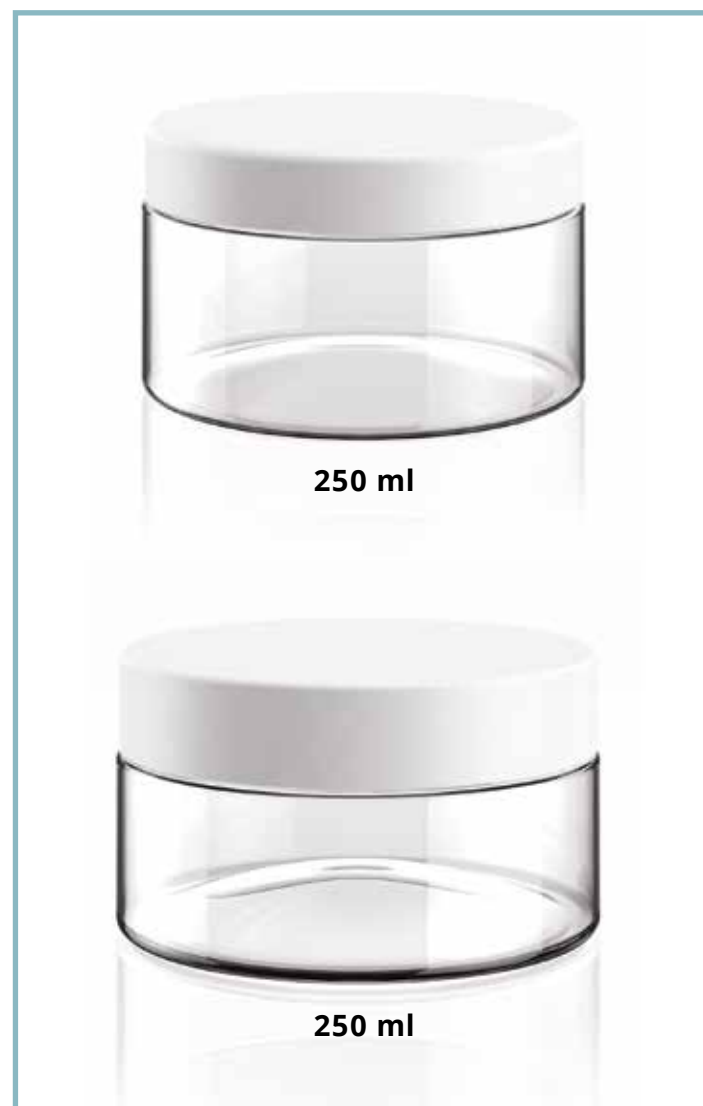

250 ml

250 ml

75 ml